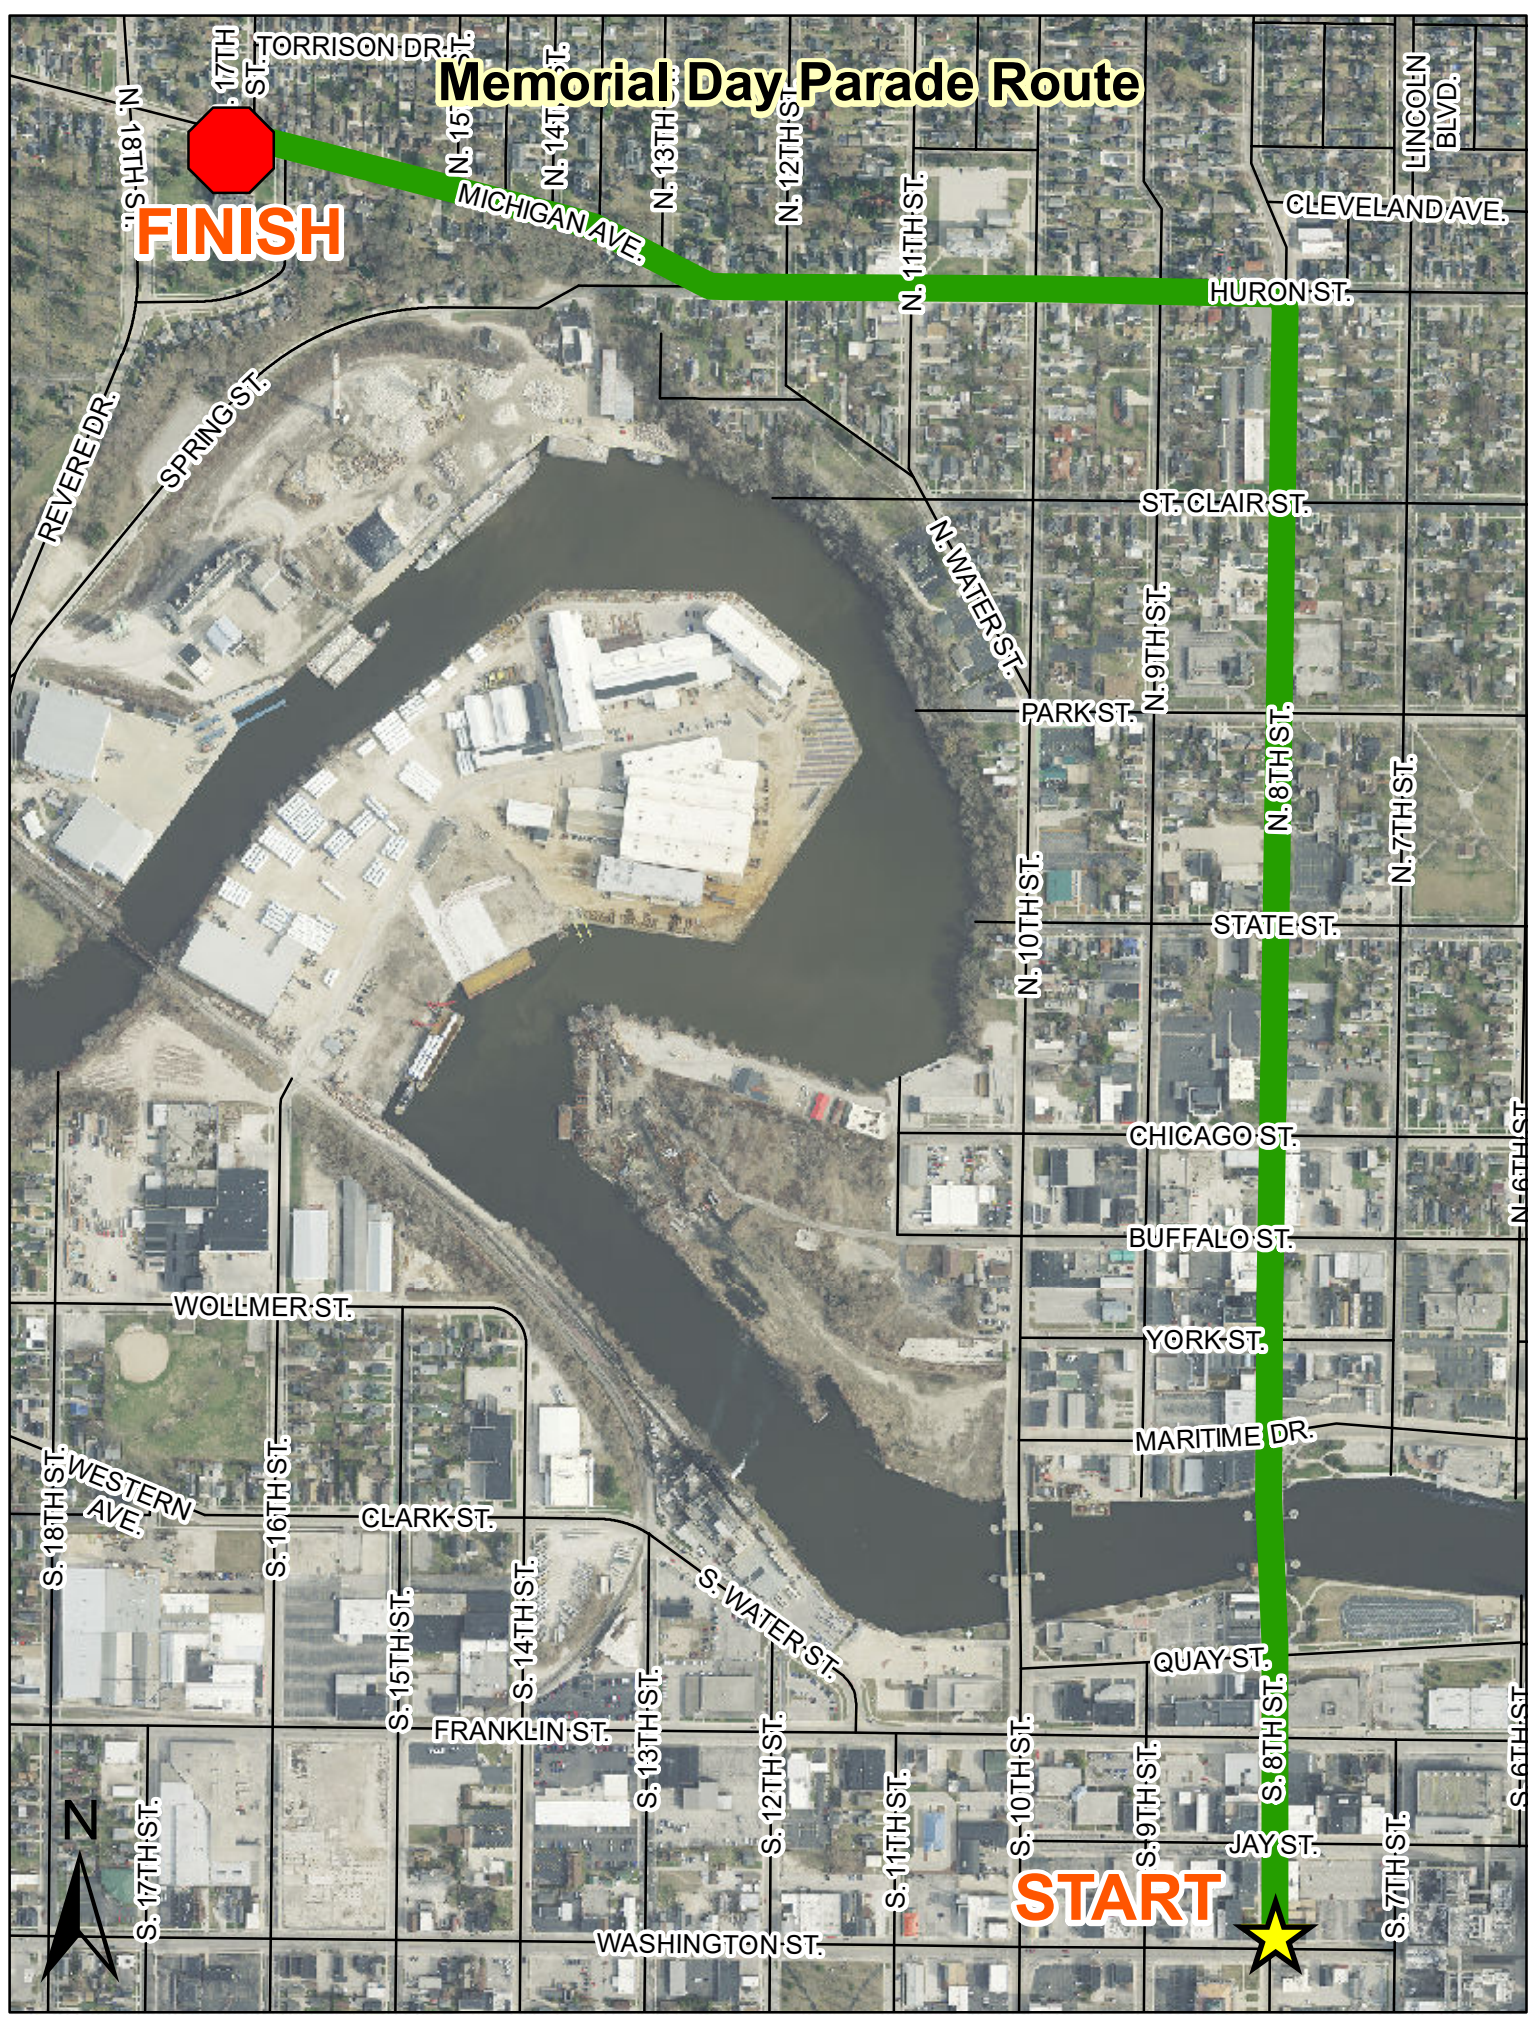

Memorial Day Parade Route

FINISH

START

Map labels include: TORRISON DR., N. 17TH ST., N. 15TH ST., N. 14TH ST., N. 13TH ST., N. 12TH ST., N. 11TH ST., HURON ST., CLEVELAND AVE., LINCOLN BLVD., REVERE DR., SPRING ST., MICHIGAN AVE., N. WATER ST., ST. CLAIR ST., PARK ST., N. 9TH ST., N. 8TH ST., N. 7TH ST., STATE ST., CHICAGO ST., BUFFALO ST., YORK ST., MARITIME DR., WOLLMER ST., WESTERN AVE., S. 18TH ST., S. 16TH ST., CLARK ST., S. 15TH ST., S. 14TH ST., S. 13TH ST., S. 12TH ST., S. 11TH ST., S. 10TH ST., S. 9TH ST., S. 8TH ST., JAY ST., S. 7TH ST., WASHINGTON ST.